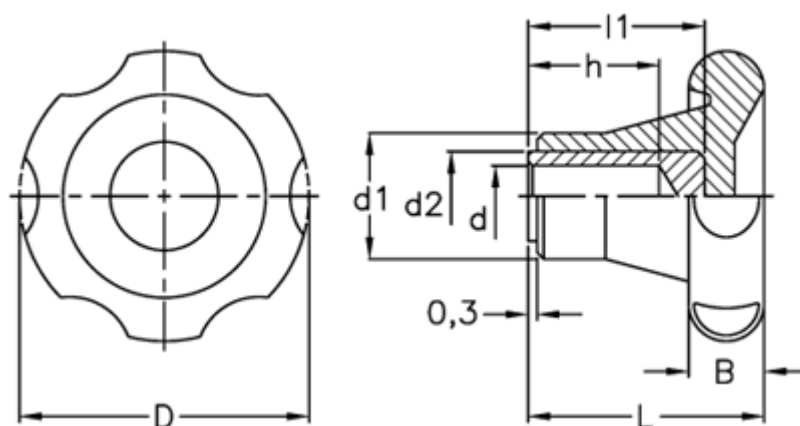

Varenummer: 2302075321
Beskrivelse: E+G Stjernegreb
VL.155/80 A-12

Mål

B	= 19
D	= 82
d1	= 33
d2	= 18
d H9	= 12
h	= 23
L	= 48
l1	= 29